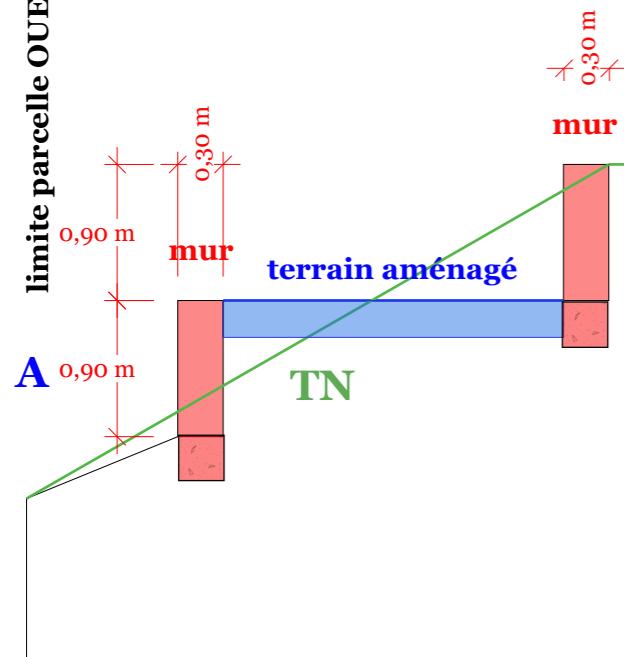

limite parcelle OUEST

Les propriétaires : *Thierry Dujmovic*
 L'architecte : *Jardin Design*

Jardin Design Roulin
Grand-Rue 26 A
1083 Mézières

M. et Mme Dujmovic
 Route du Village 67
 1066 Epalinges

**Modification et régularisation des
 aménagements extérieurs,
 création d'une pergola**

COUPE A-A' Ech. 1:50

REVISIONS		
J/M/A	REMARQUES	
1	27/01/2026	Régularisation des certaines surfaces et éléments/information sur les hauteurs
2	5/03/2026	Modifications (pergola bioclimatique) avec mesures/prolongement de la coupe A-A'
3	---/---/---	...
4	---/---/---	...
5	---/---/---	...