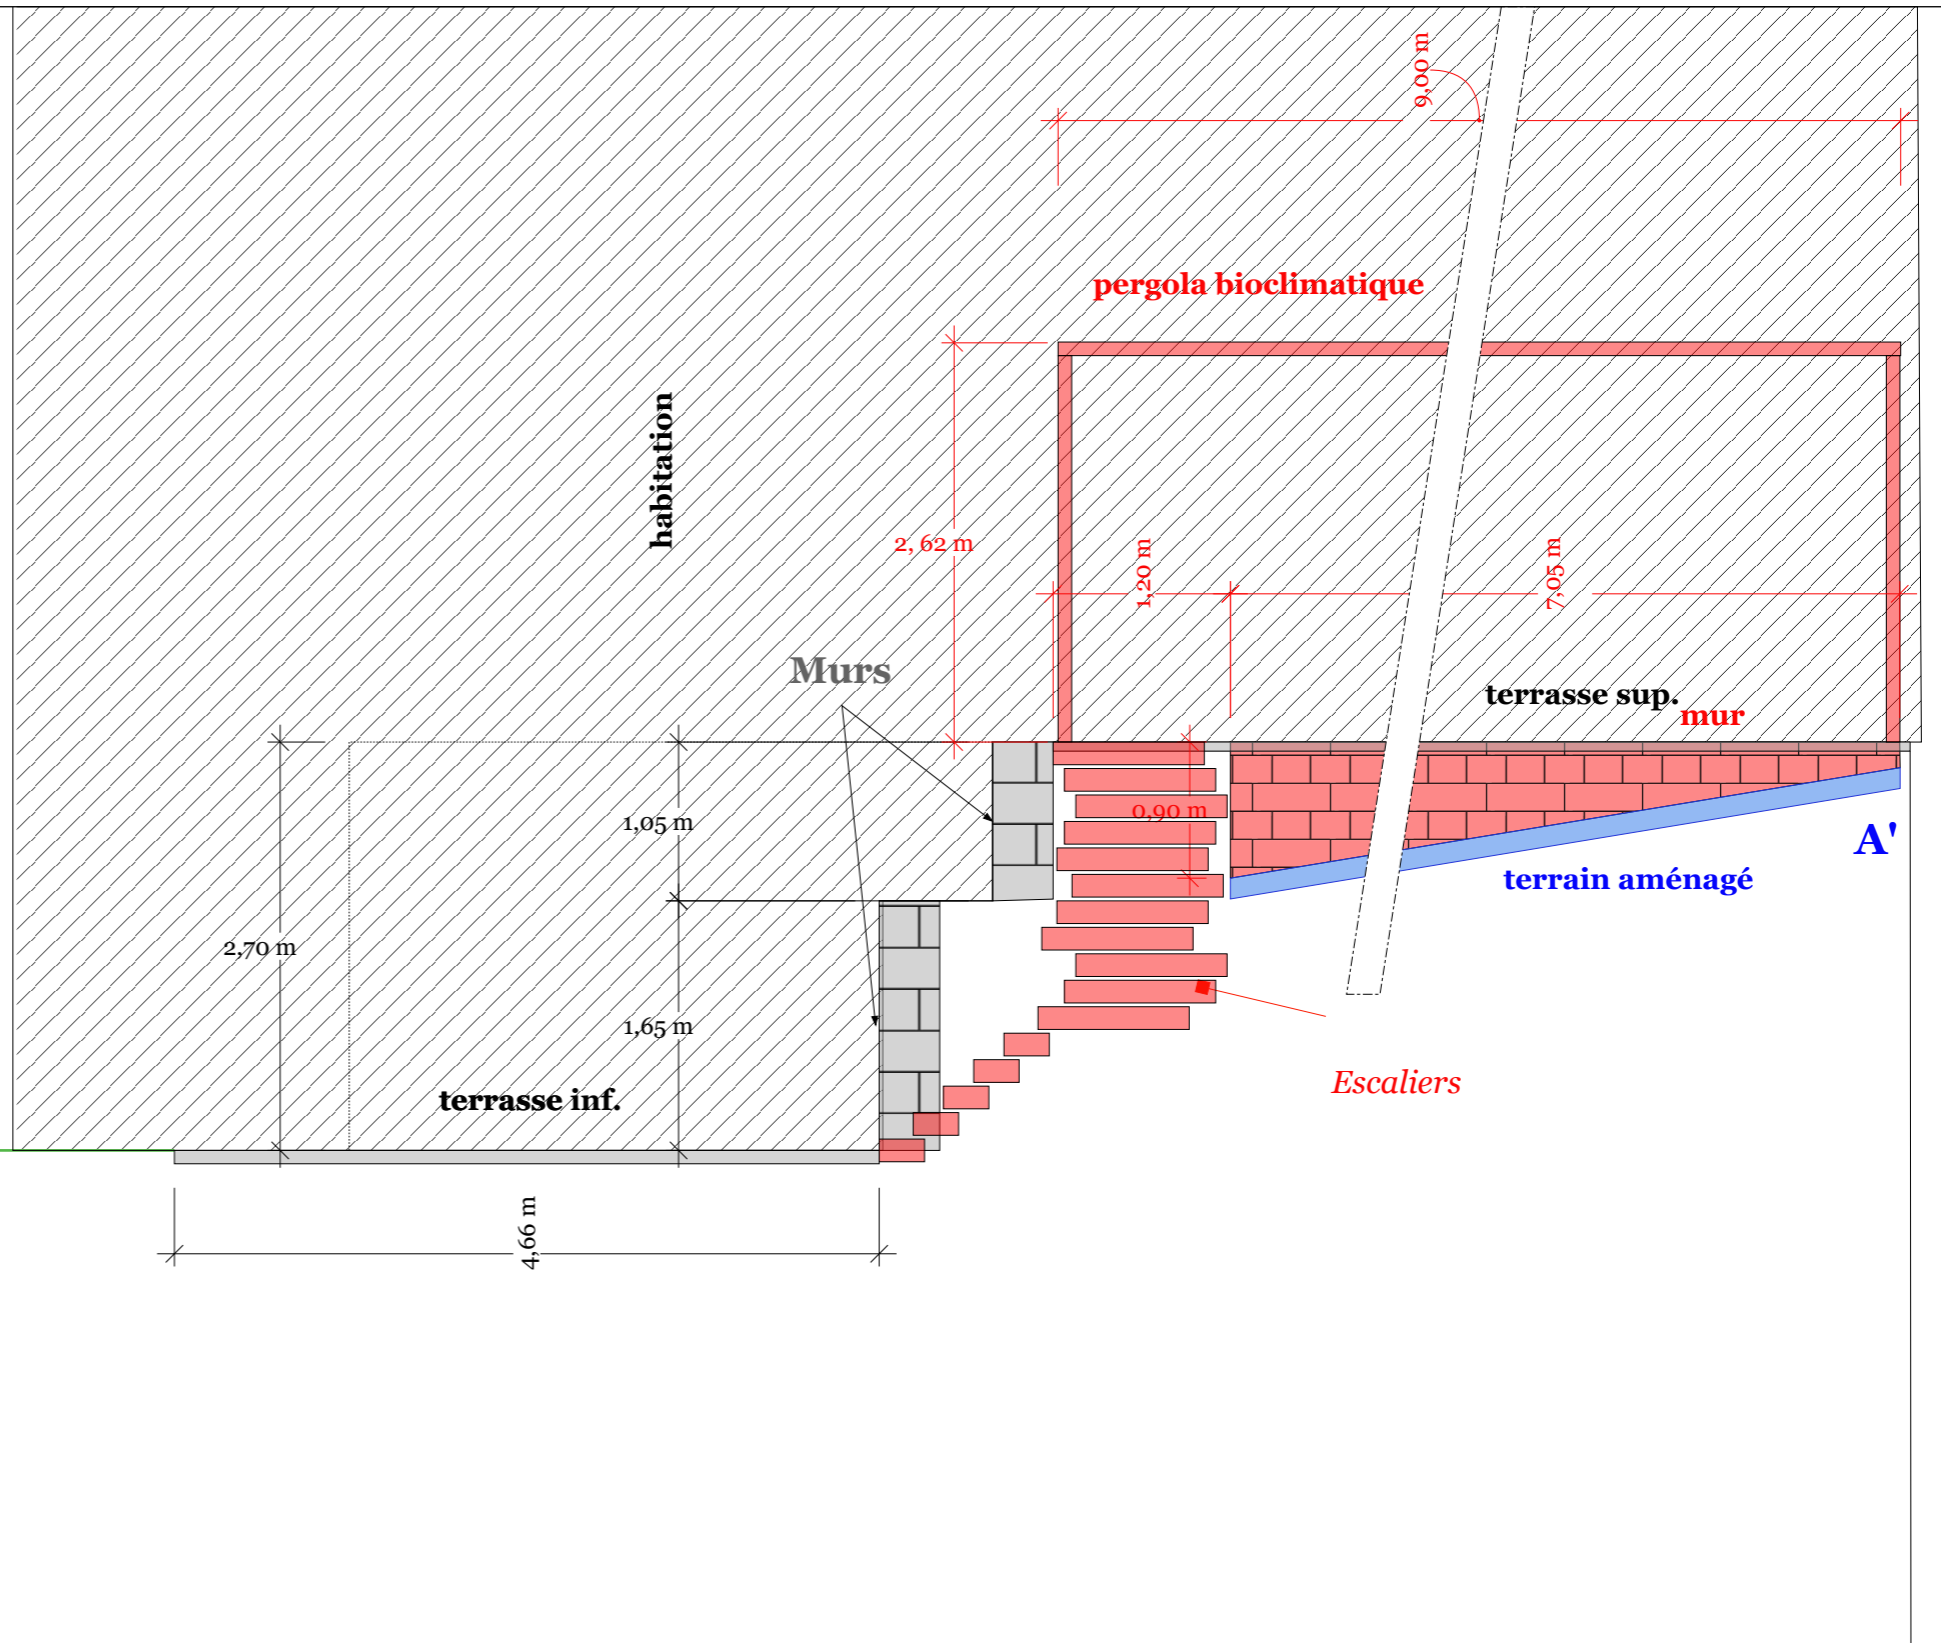

limite parcelle OUEST

Les propriétaires : *Thierry Dujmovic*
 L'architecte : *Jardin Design*

Jardin Design Roulin
Grand-Rue 26 A
1083 Mézières

M. et Mme Dujmovic
 Route du Village 67
 1066 Epalinges

**Modification et régularisation des
 aménagements extérieurs,
 création d'une pergola**

COUPE A-A' Ech. 1:50

REVISIONS		
J/M/A	REMARQUES	
1	27/01/2026	Régularisation des certaines surfaces et éléments/information sur les hauteurs
2	5/03/2026	Modifications (pergola bioclimatique) avec mesures/prolongement de la coupe A-A'
3	---/---/---	...
4	---/---/---	...
5	---/---/---	...