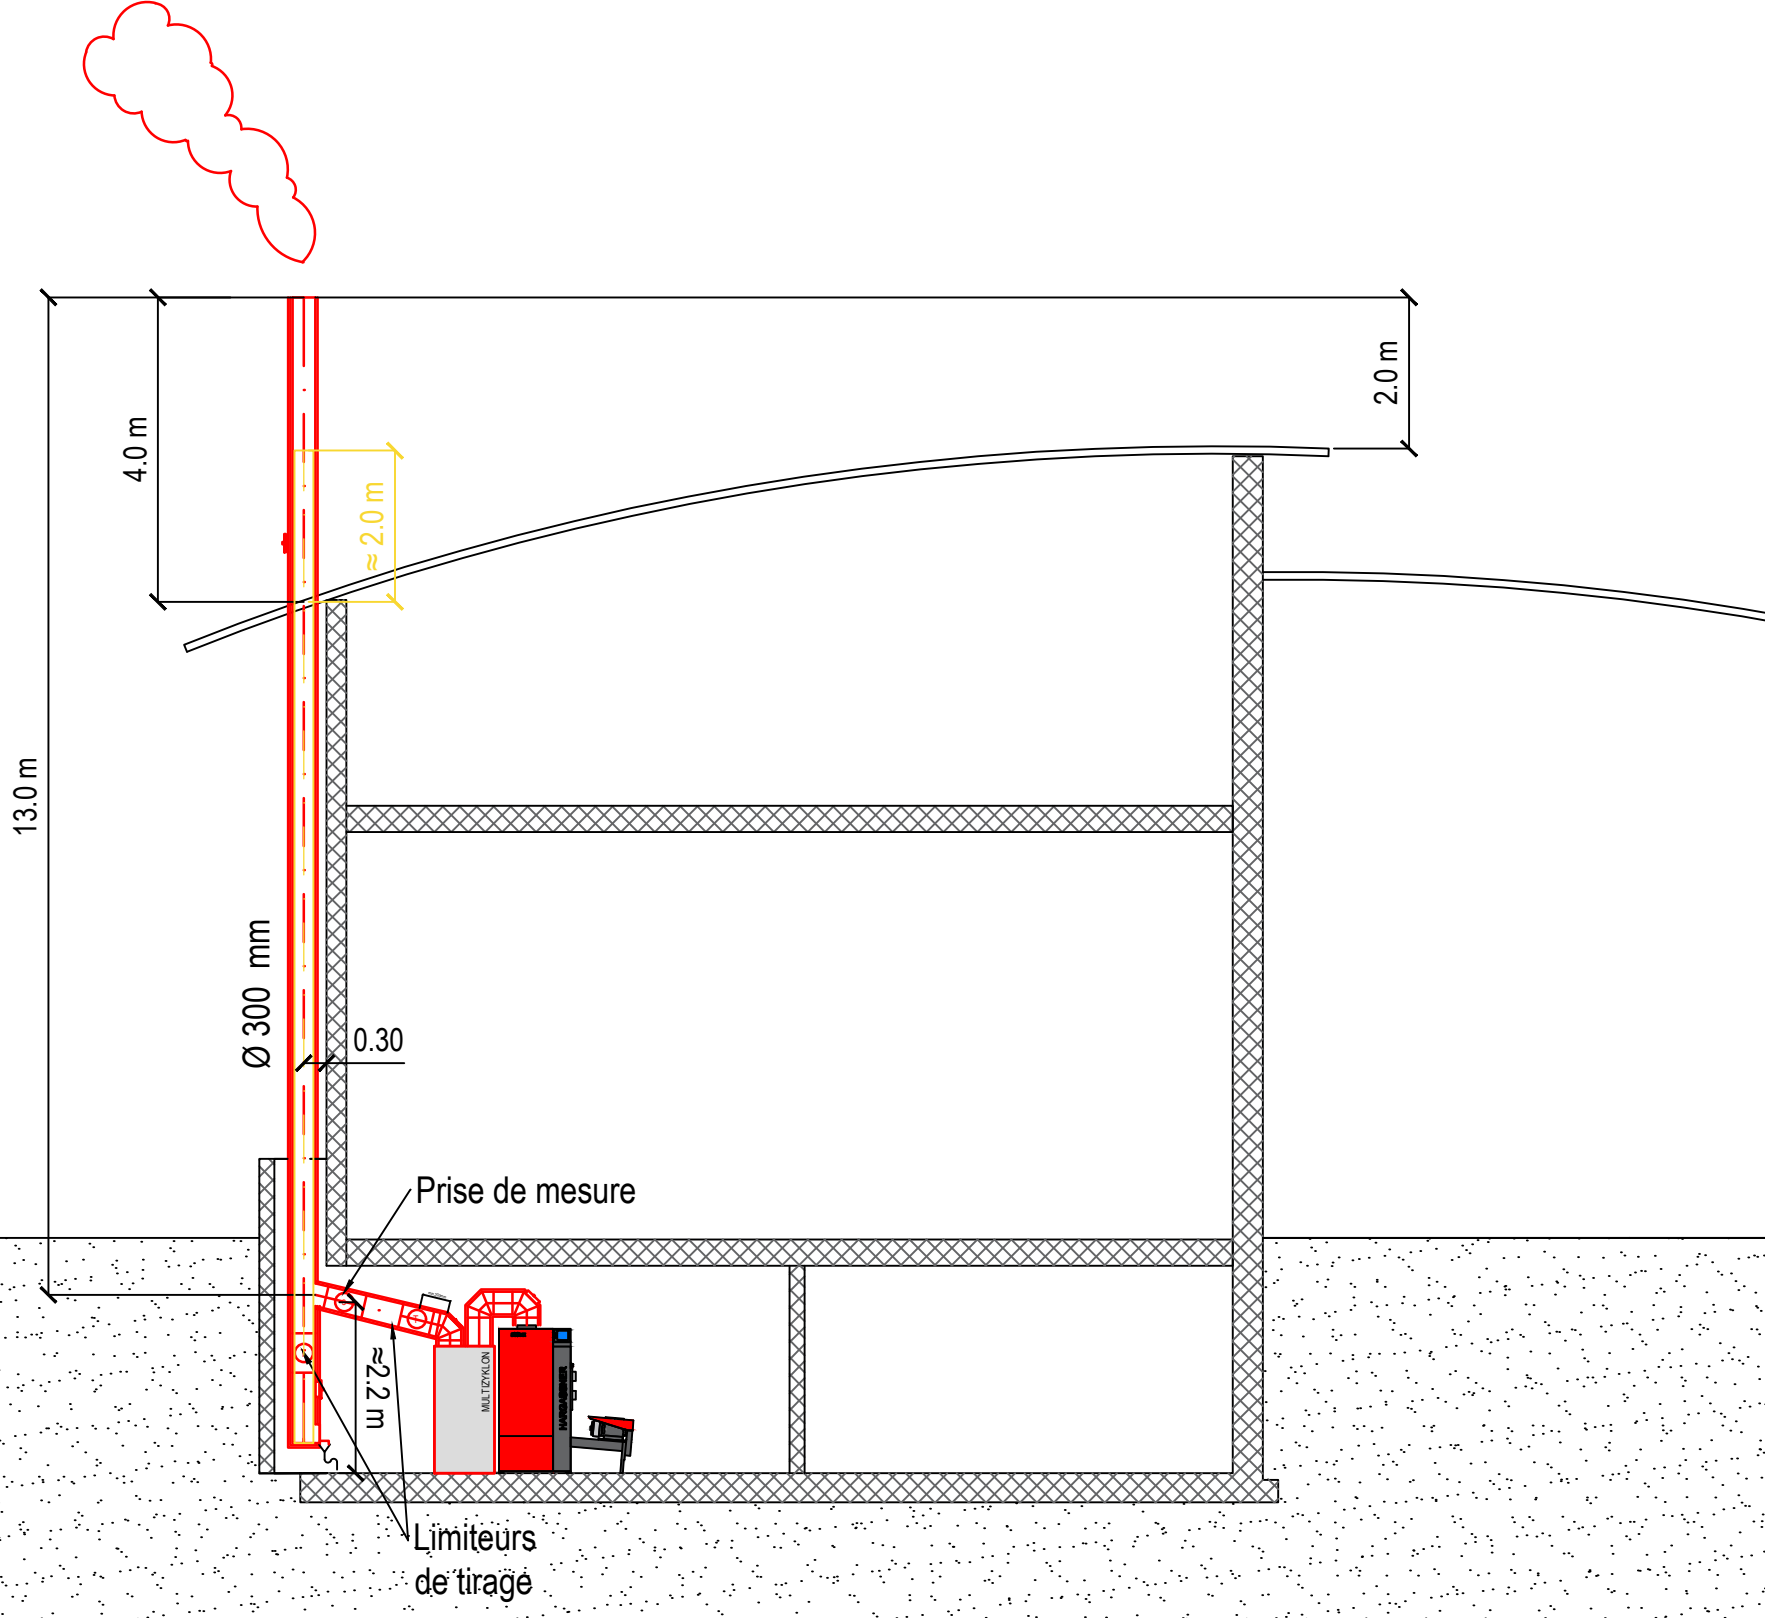

	Appareils et texte
	Cheminées futures
	Cheminée existante

INDICE	AUTEUR	CHECK	DATE MODIFICATION	DATE CREATION
1.100	VLE			26.03.26
	FORMAT	NR MANDAT		NR PLAN
	A3 - 420x297	32538		

M:\Epalinges_Commune_Chauffage_322684m\Qualite\Oli Bos\Plans_Schéma_Chauffage_260325_Cheminée