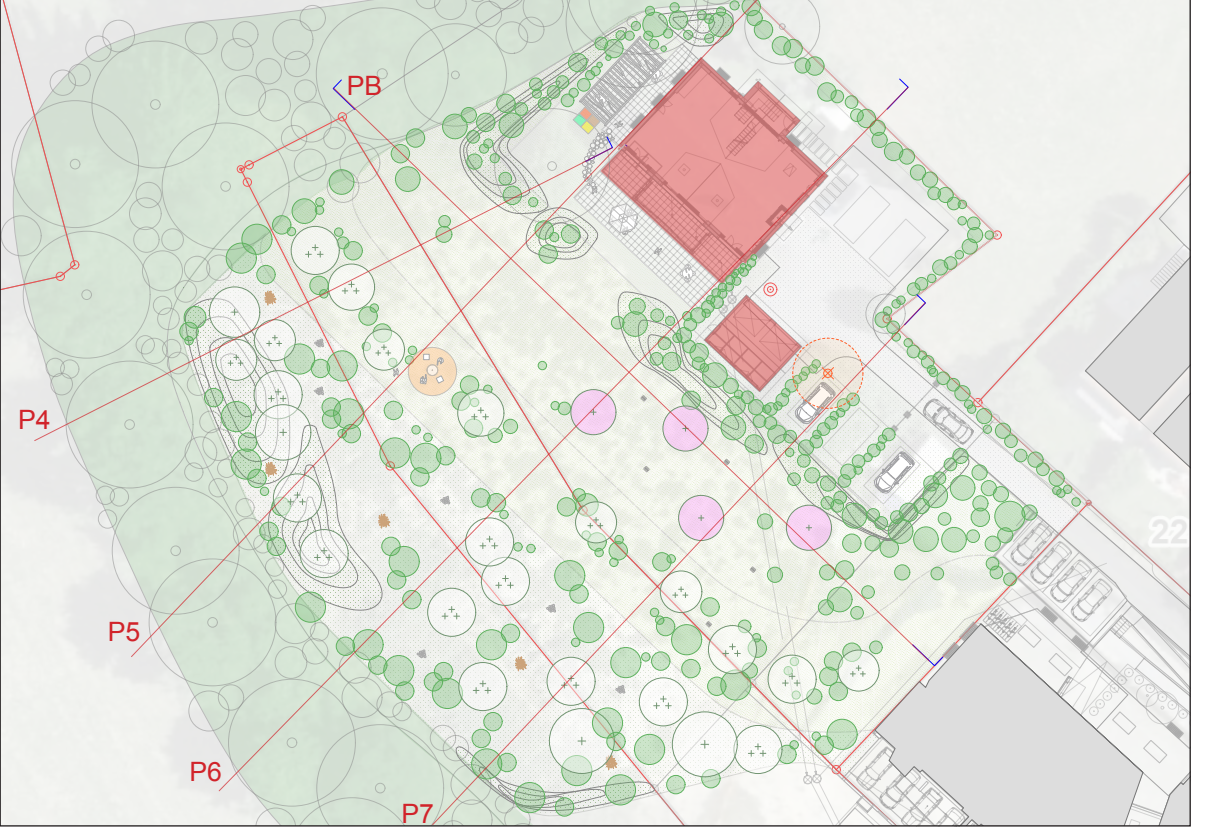

1. Plan des nouveaux aménagements extérieurs (A1, 1/200°)
2. Profils de terrain envisagés (A0, 1/100°)
3. Dossier A3 illustratif du projet paysager (cahier A3)

PROJET + MISE À L'ENQUÊTE

Affaire: 008
 Plans: 002
 Année: 2026
 Épalinges
 1: 06.02.2026
 2: 18.02.2026
 3:
 4:

Déblais à réutiliser sur place

Limite remblais (1.20 m maximum)

Terrain en place au 13.01.2026

Amex projetés au 17.02.2026

Terrain selon swissSURFACE3D (LIDAR 2018)

Lisière forestière

Bâtiment ECA n°682

Butte plantée 799.11