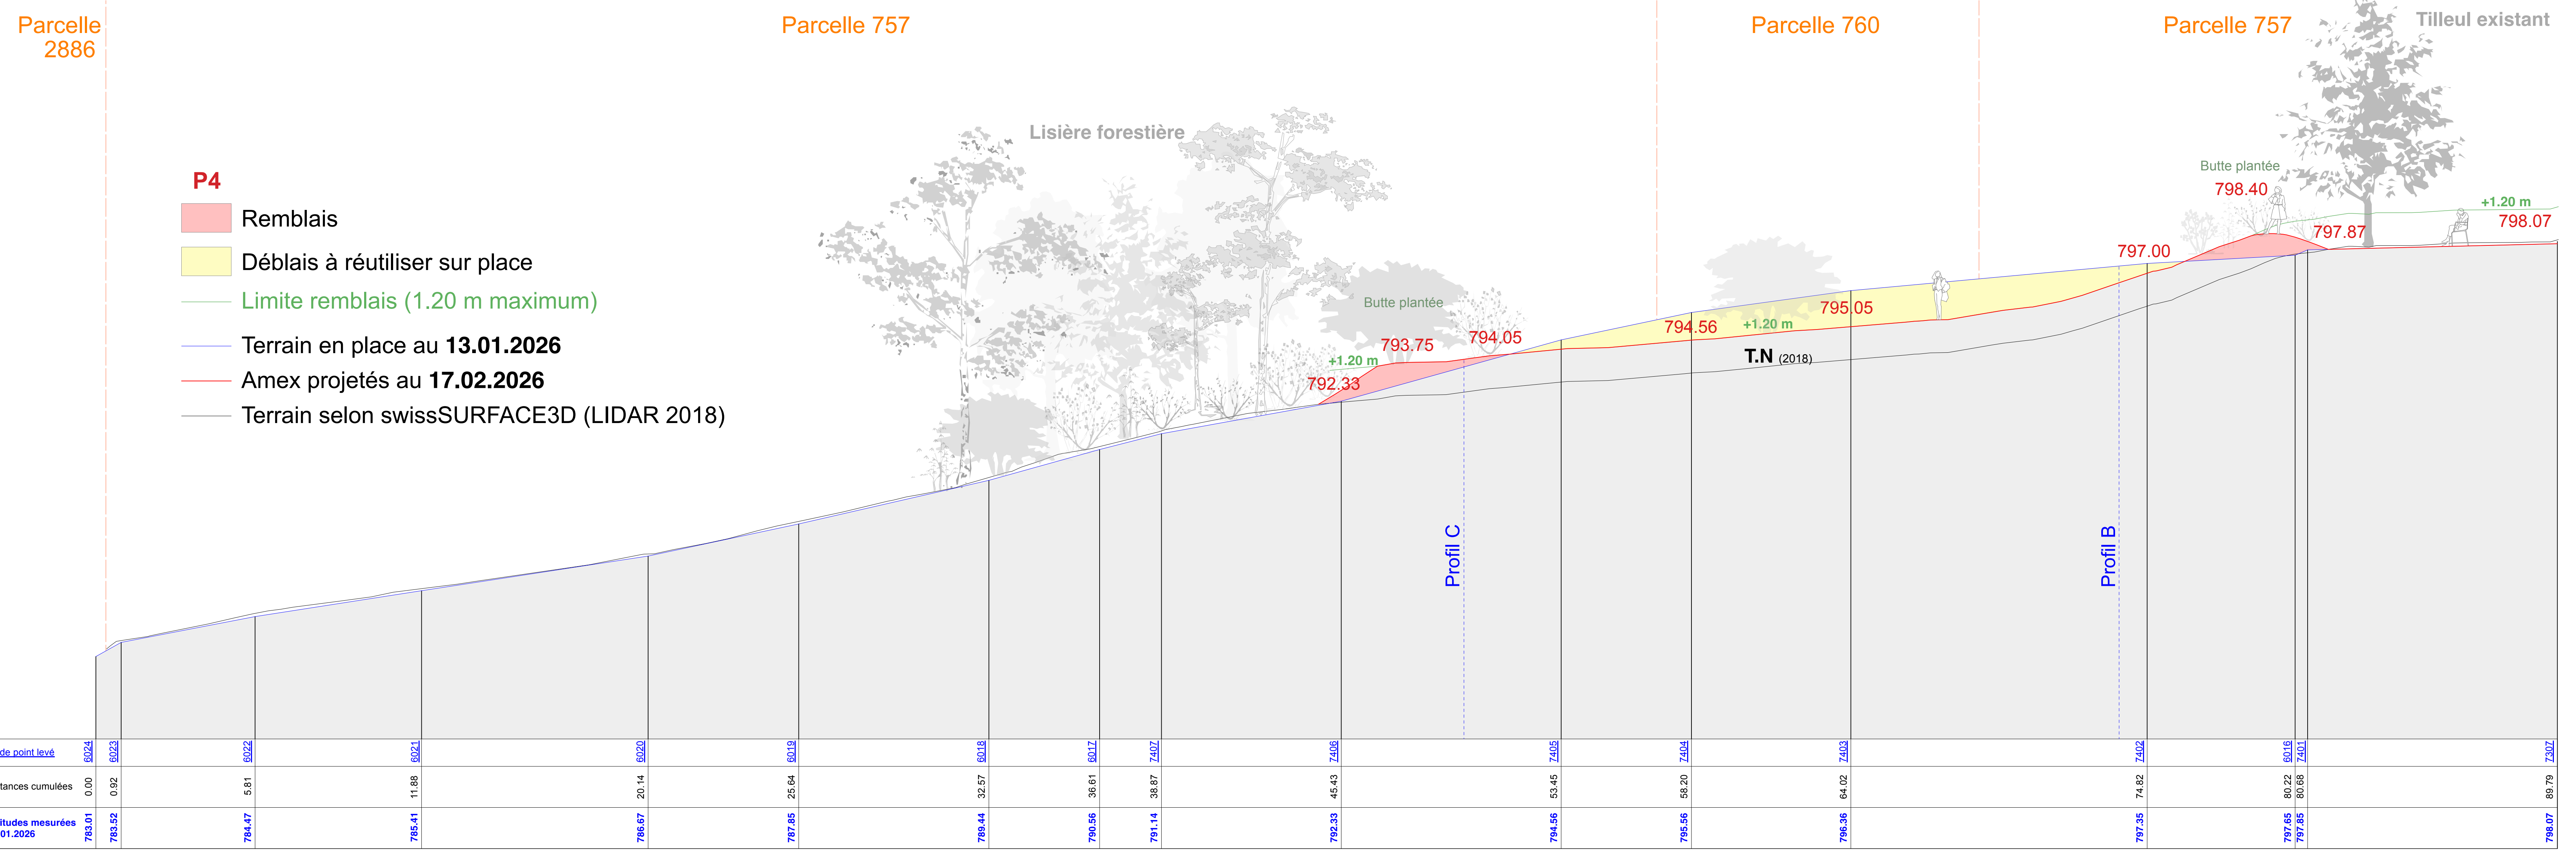

POLNY 12B - ÉPALINGES

Maître d'Ouvrage:
MGMT Village SA - R.M.O: Mme Sarah Dauvillière (021 561 33 26)

AMÉNAGEMENTS EXTÉRIEURS

Objetif:
Revalorisation du stock de terres en place (parcelles n°757 et n°760)

1. Plan des nouveaux aménagements extérieurs (A1, 1/200°)
2. Profils de terrain envisagés (A0, 1/100°)
3. Dossier A3 illustratif du projet paysager (cahier A3)

PROJET + MISE À L'ENQUÊTE

Affaire: 008
Plans: 002
Année: 2026
Épalinges
1: 06.02.2026
2: 18.02.2026
3:
4:

NS AF