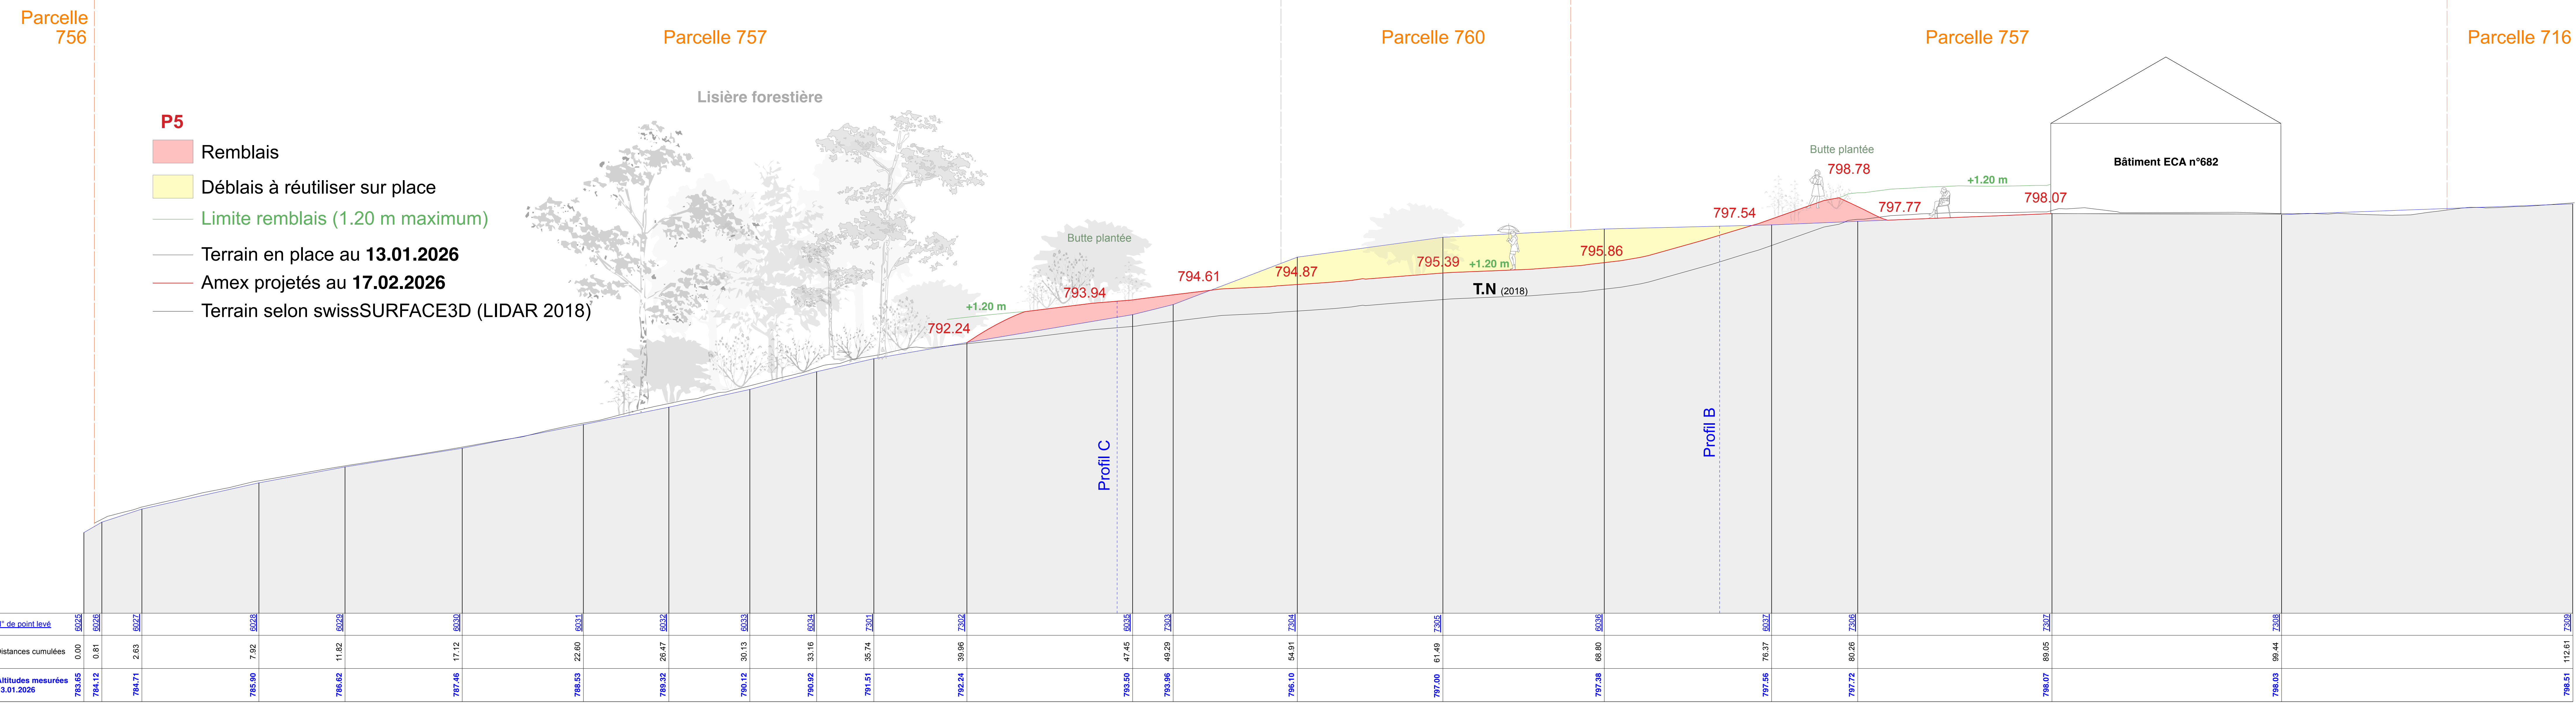

POLNY 12B - ÉPALINGES

Maître d'Ouvrage:
MGMT Village SA - R.M.O: Mme Sarah Dauvillière (021 561 33 26)

AMÉNAGEMENTS EXTÉRIEURS

Objetif:
Revalorisation du stock de terres en place (parcelles n°757 et n°760)

1. Plan des nouveaux aménagements extérieurs (A1, 1/200°)
2. Profils de terrain envisagés (A0, 1/100°)
3. Dossier A3 illustratif du projet paysager (cahier A3)

PROJET + MISE À L'ENQUÊTE

Affaire: 008
Plans: 002
Année: 2026
Épalinges
1: 06.02.2026
2: 18.02.2026
3:
4:

NS AF