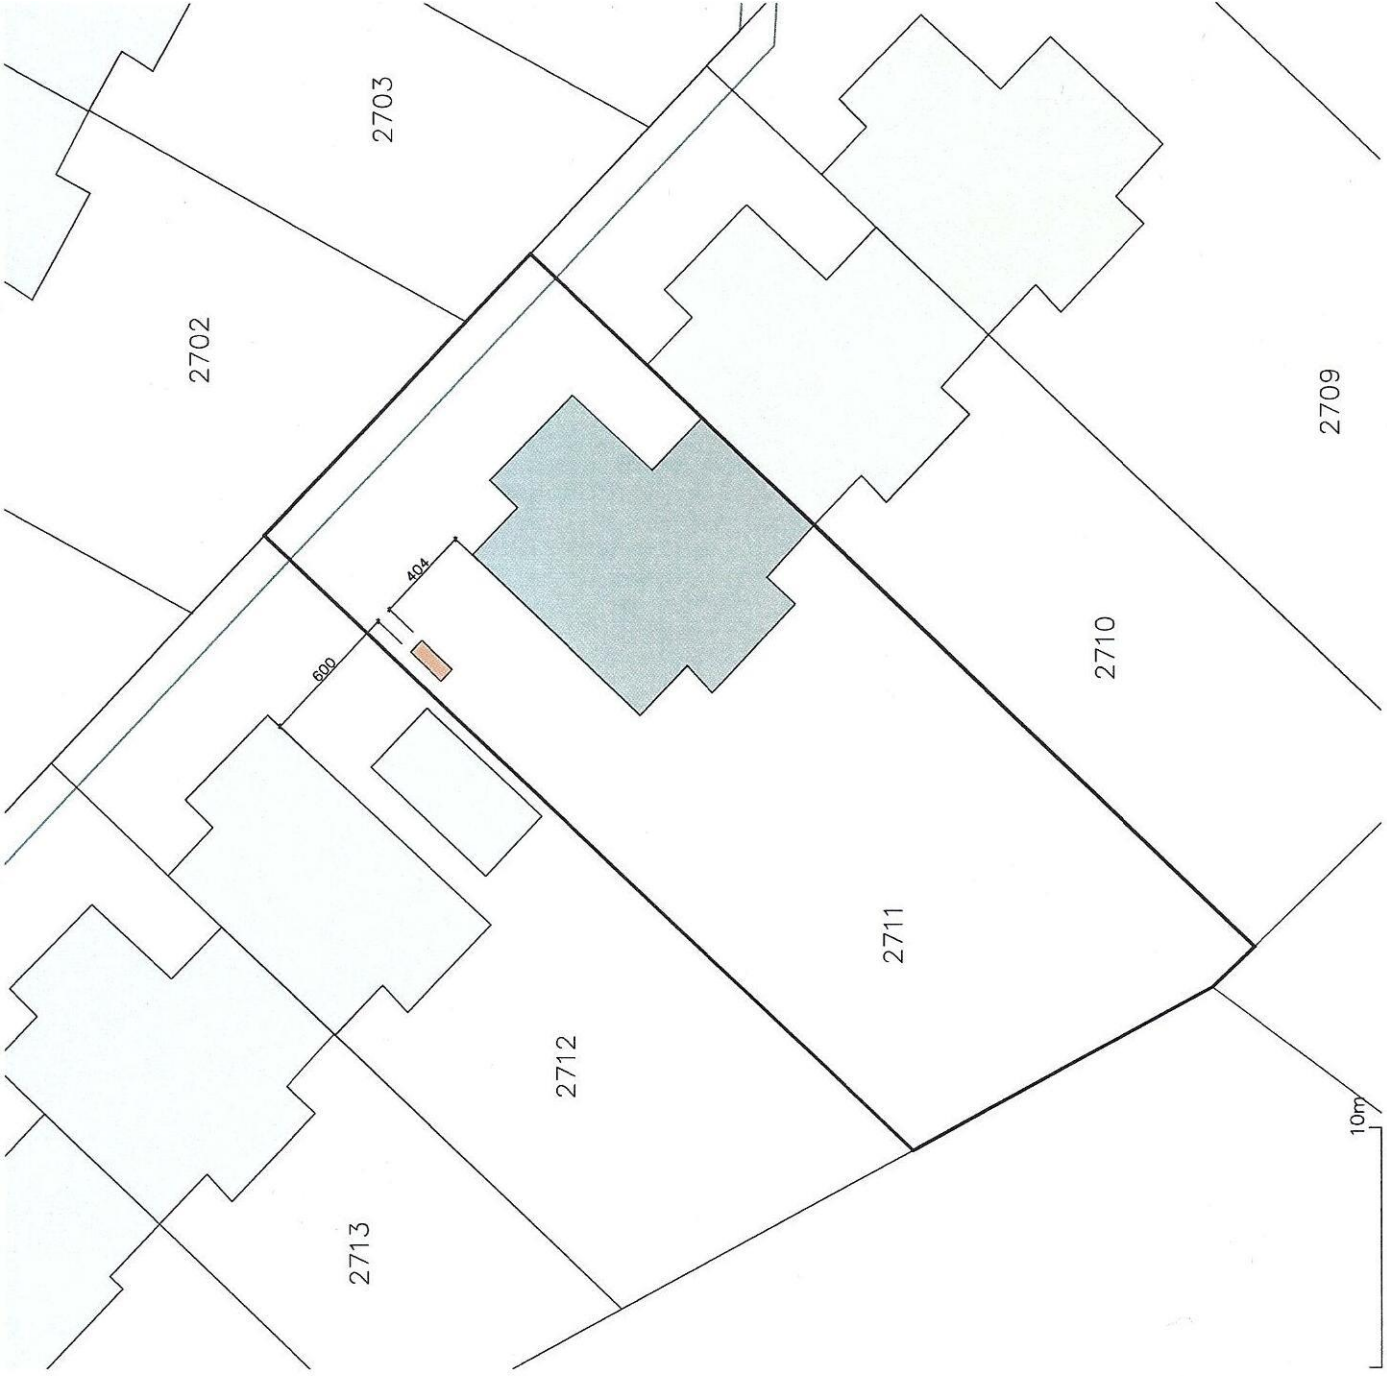

# INSTALLATION D'UNE POMPE A CHALEUR EXTERIEUR AIR/EAU

Propriété de : Monsieur Ludovic Aymon

N° de parcelle : 2711

Adresse : Chemin des Clairières 25,  
1066 Epalinges

Dimensions de l'installation : 1750x675x1205mm  
(L x l x h)