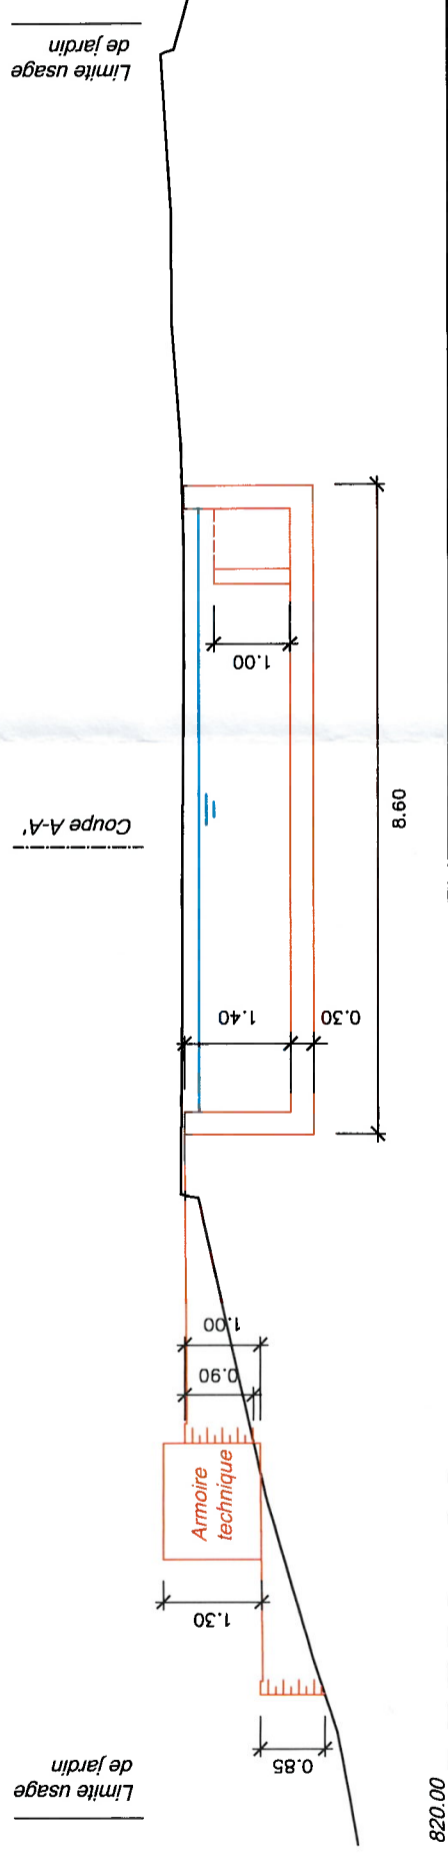

COMMUNE D'EPALINGES

Parcelle 2400, Propriété de PPE fts. 5584/2442 à 2449
Pour le compte du lot 5584/2445, propriété de Cornu
Nicolas et Sarah

CONSTRUCTION D'UNE PISCINE EXTERIEURE CHAUFFEE

4 juin 2026
DT 4560-1/JUVU

**Enquête
Pièce 3**

1:100

Coupes

Les propriétaires du feuillet 5584/2445 :

Coupe A-A':

820.00

Coupe B-B':

820.00