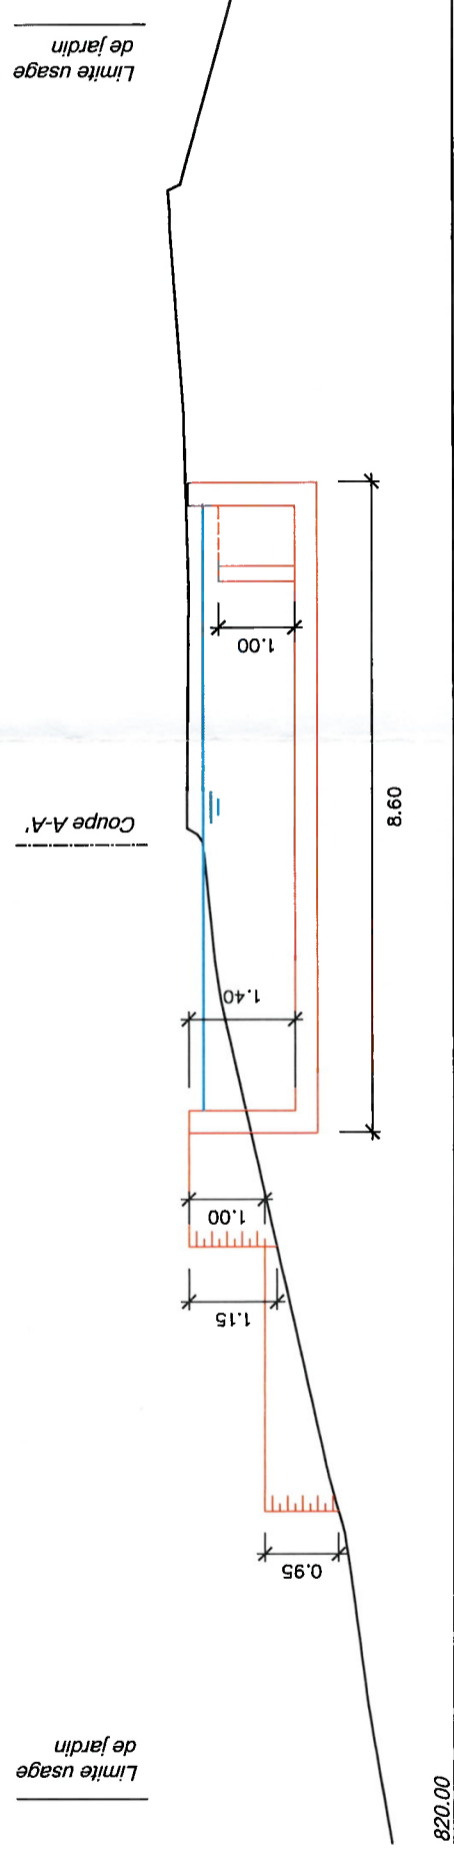

COMMUNE D'EPALINGES

Parcelle 2400, Propriété de PPE fts. 5584/2442 à 2449
Pour le compte du lot 5584/2445, propriété de Cornu
Nicolas et Sarah

CONSTRUCTION D'UNE PISCINE EXTERIEURE CHAUFFEE

4 juin 2026
DT 4560-1/JUVU

**Enquête
Pièce 3**

1:100

Coupes

Les propriétaires du feuillet 5584/2445 :

Coupe A-A':

820.00

Coupe B-B':

820.00

Coupe C-C':

820.00